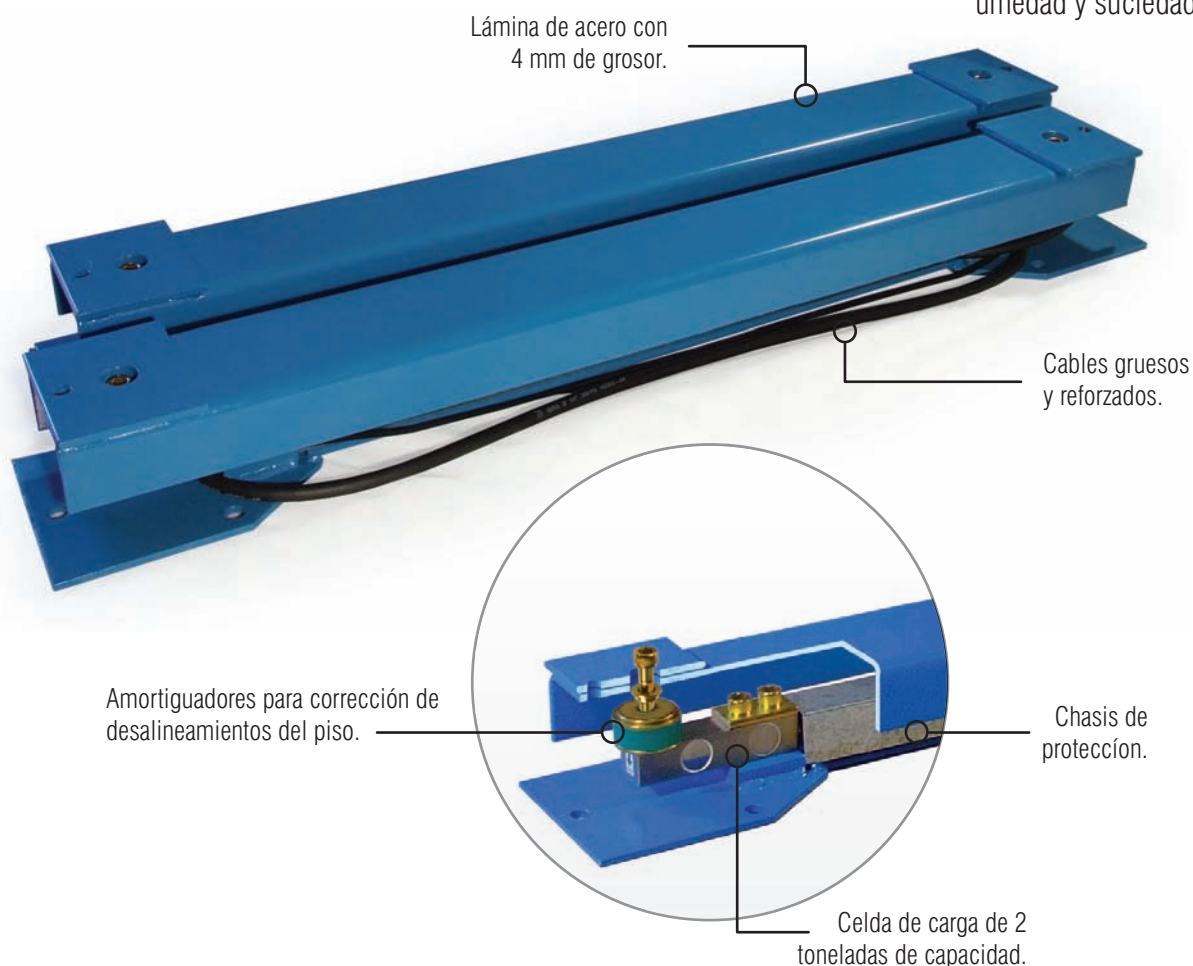

solución esencial

Barras de Pesaje

Con las barras de pesaje AnimalITAG® es posible pesar los animales en plataformas, jaulas y bretes de contención. Las barras son hechas en material resistente, poseen conectores reforzados y chasis para protección contra humedad y suciedad.

CARACTERÍSTICAS TÉCNICAS DE LAS BARRAS DE PESAJE

Barras de pesaje reforzadas en lámina de acero con 4 mm de grosor.

Tres tamaños:

- 600 mm de anchura, para plataformas
- 900 mm de anchura, para jaulas, y
- 1.150 mm de anchura, para bretes de contención.

Barra con dos celdas de carga de 2 toneladas de capacidad.

Posee dos amortiguadores en cada barra para corrección de pequeños desalineamientos del piso.

Posee un chasis de protección que ofrecen mayor durabilidad y protección contra humedad.

Cables gruesos y reforzados.